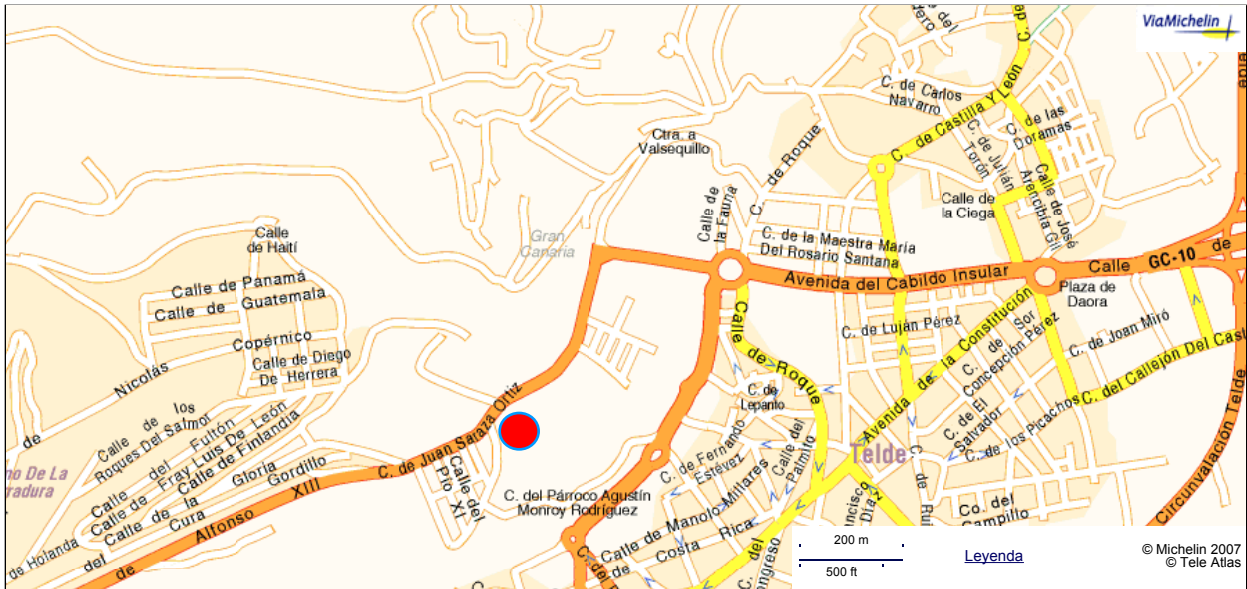

Ingenio - Avenida de Carlos V

I told you to turn right!
OH, IT IS LEFT!

Discover all the GPS navigation solutions from ViaMichelin
 No, no, not left... Click here!

Localización Canchas La Palma Retoño

Situadas la carretera de Telde a Valsequillo, antes de la entrada a La Herradura

Línea de Global desde Telde nº 13 - 20

Para otras consultas de Líneas <http://www.globalsu.net/es/lineas.php>