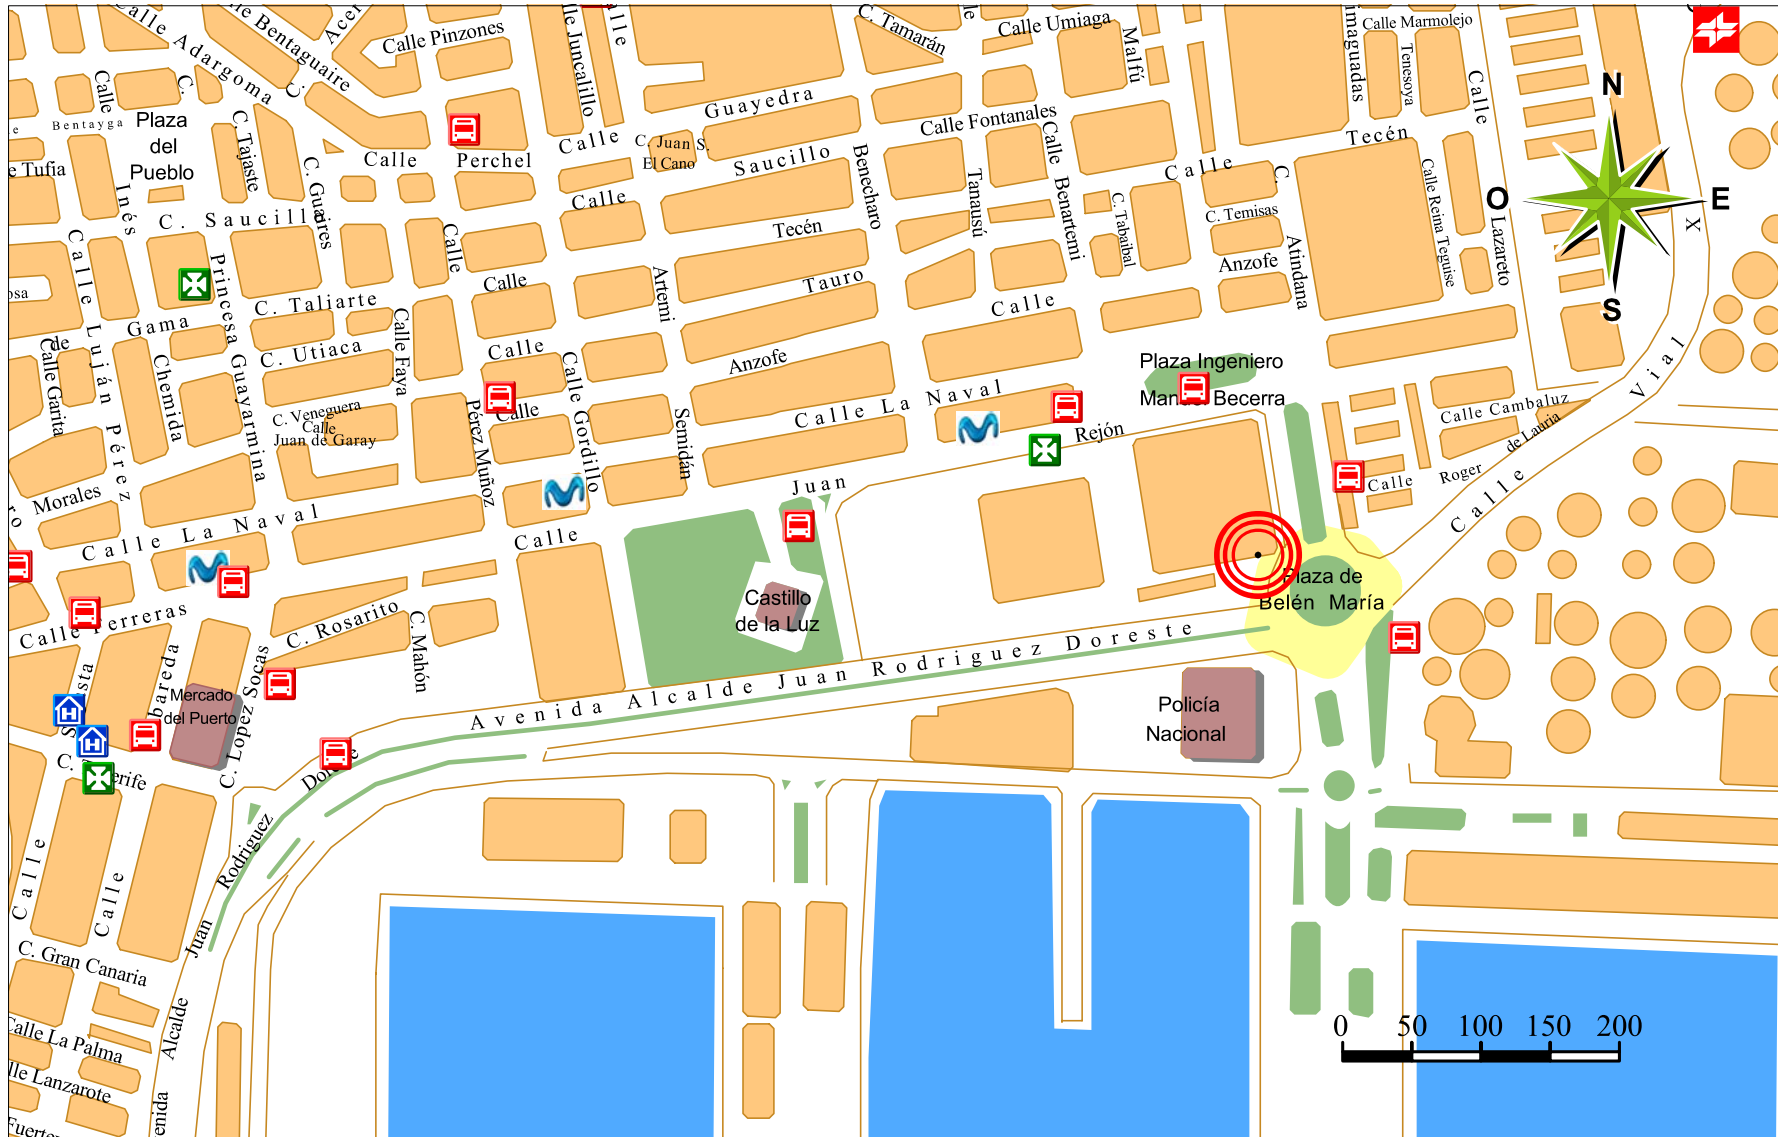


 Plaza Belén María, 1 35008, LAS PALMAS DE GRAN CANARIA

 Localización Canchas Amistad - Mapacasa

©1993-2007 Visual Gis Engineering

Situada en La Isleta, Las Palmas de Gran Canaria

Calle Alcande Juan Rodriguez Dorete, junto Plaza Belen Maria.

Paradas de Guaguas, Plaza de Manuel Becerra, líneas nº 1 - 2 - 3 - 12 - 13 - 15 - 20 - 21 - 47