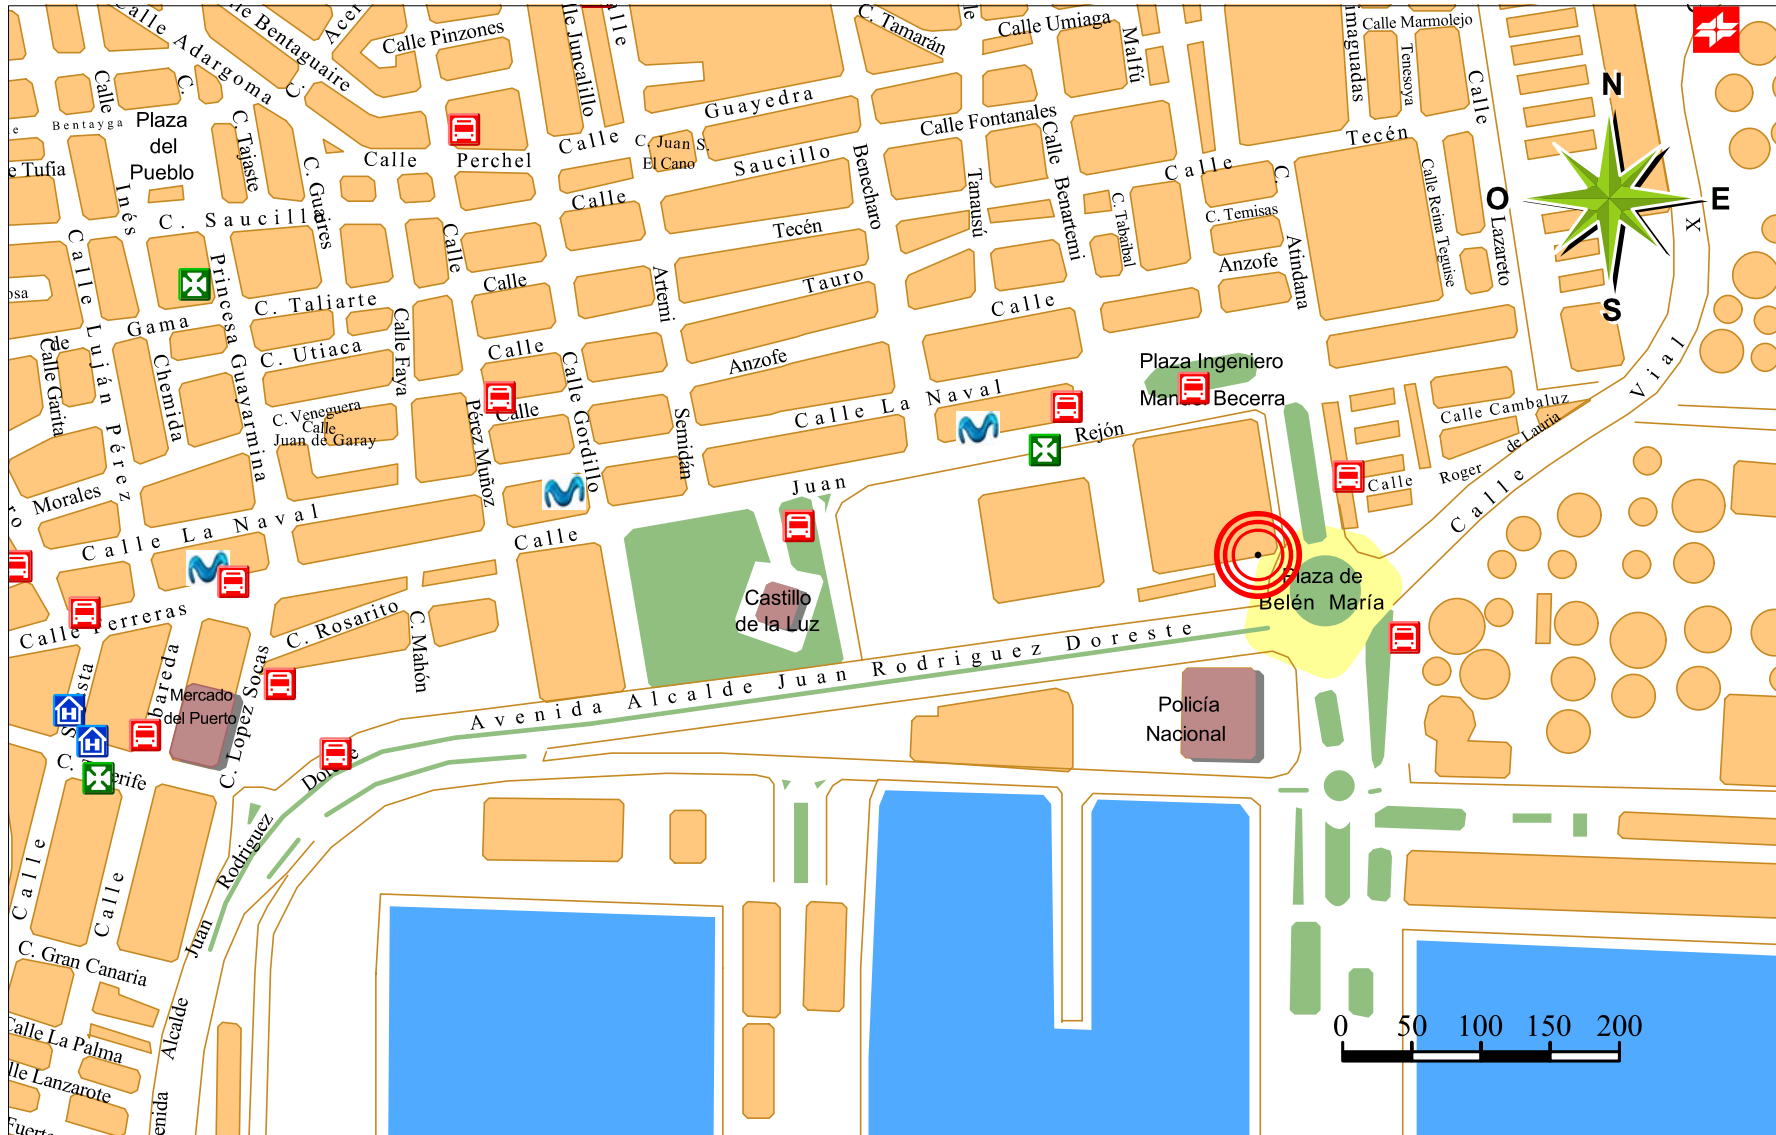

 Plaza Belén María, 1 35008, LAS PALMAS DE GRAN CANARIA

 Localización Canchas Terrero Canario

Situada en La Isleta, Las Palmas de Gran Canaria

Calle Alcande Juan Rodríguez Dorete, junto Plaza Belen Maria.

Paradas de Guaguas, Plaza de Manuel Becerra, líneas nº 1 – 2 – 3 – 12 – 13 – 15 – 20 – 21 – 47