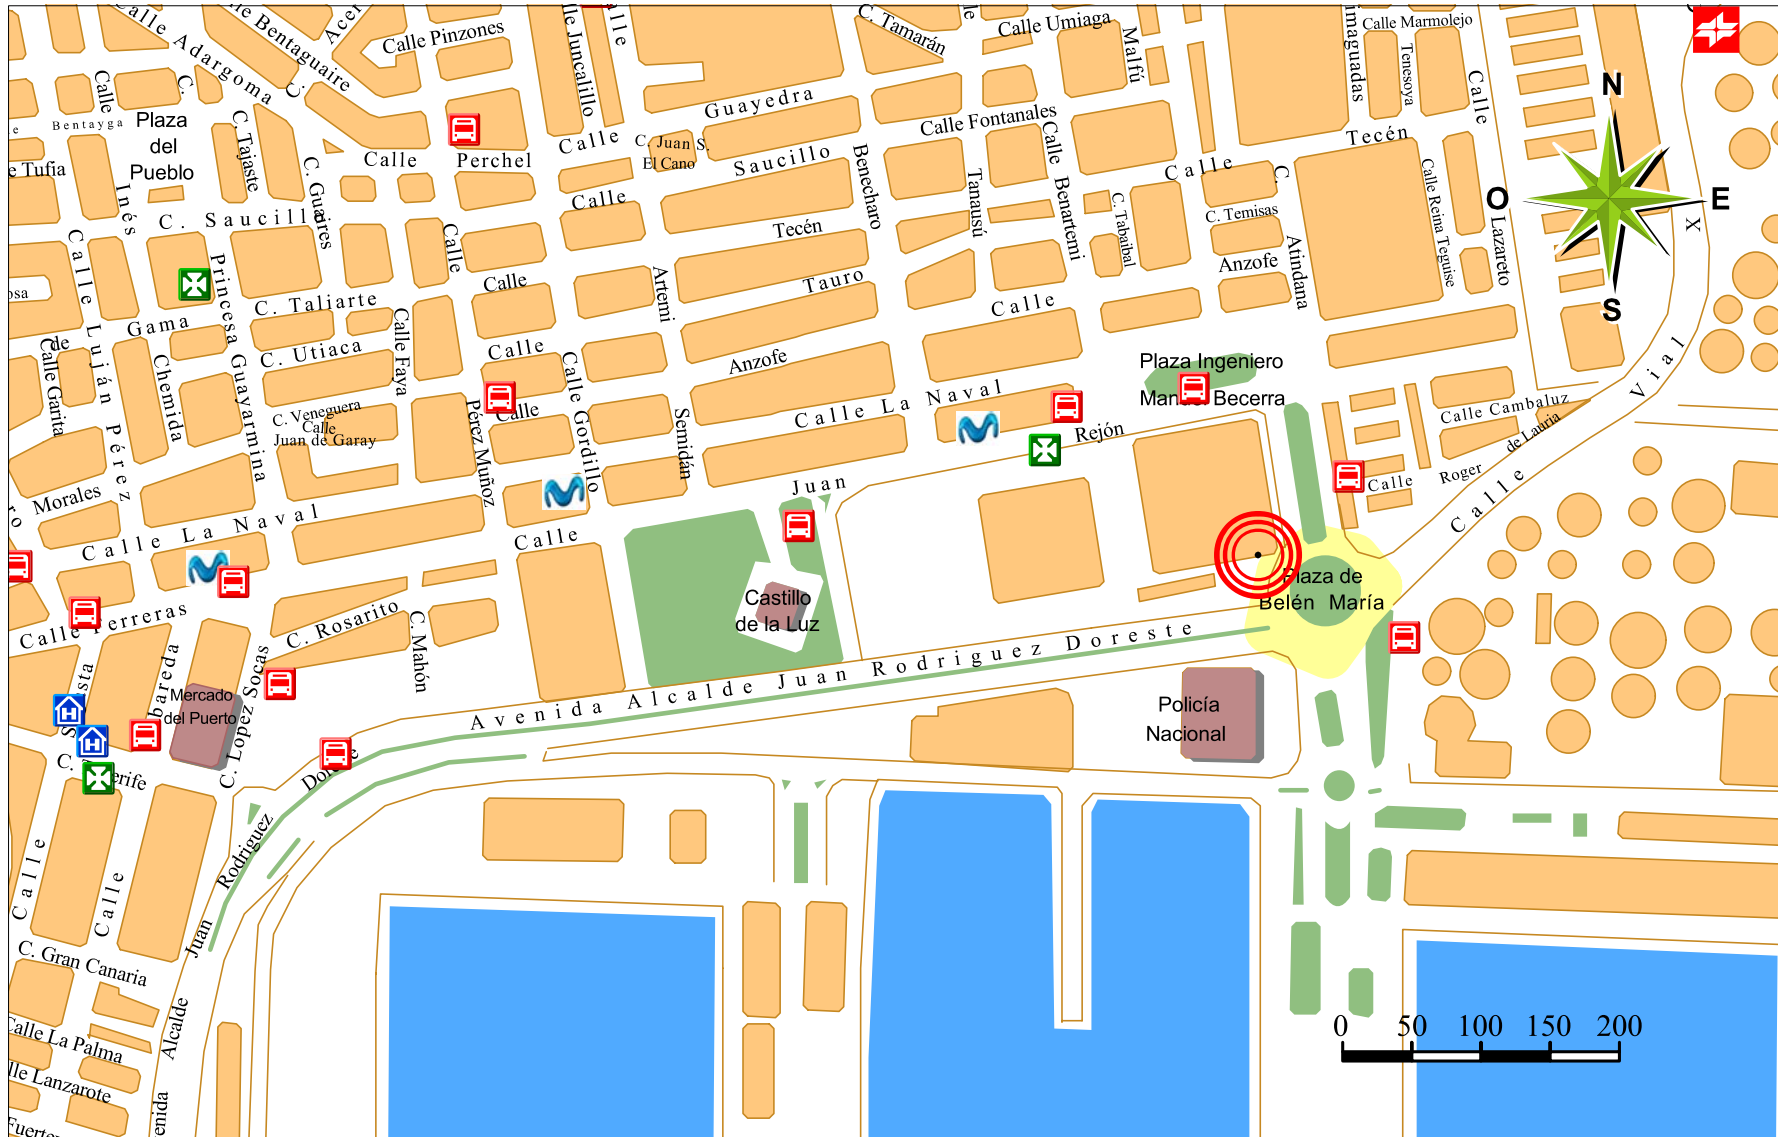


 Plaza Belén María, 1 35008, LAS PALMAS DE GRAN CANARIA

 Localización Canchas Atlante - Kalise

©1993-2007 Visual Gis Engineering

Situada en La Isleta, Las Palmas de Gran Canaria

Calle Alcande Juan Rodríguez Dorete, junto Plaza Belen Maria.

Paradas de Guaguas, Plaza de Manuel Becerra, líneas nº 1 - 2 - 3 - 12 - 13 - 15 - 20 - 21 - 47