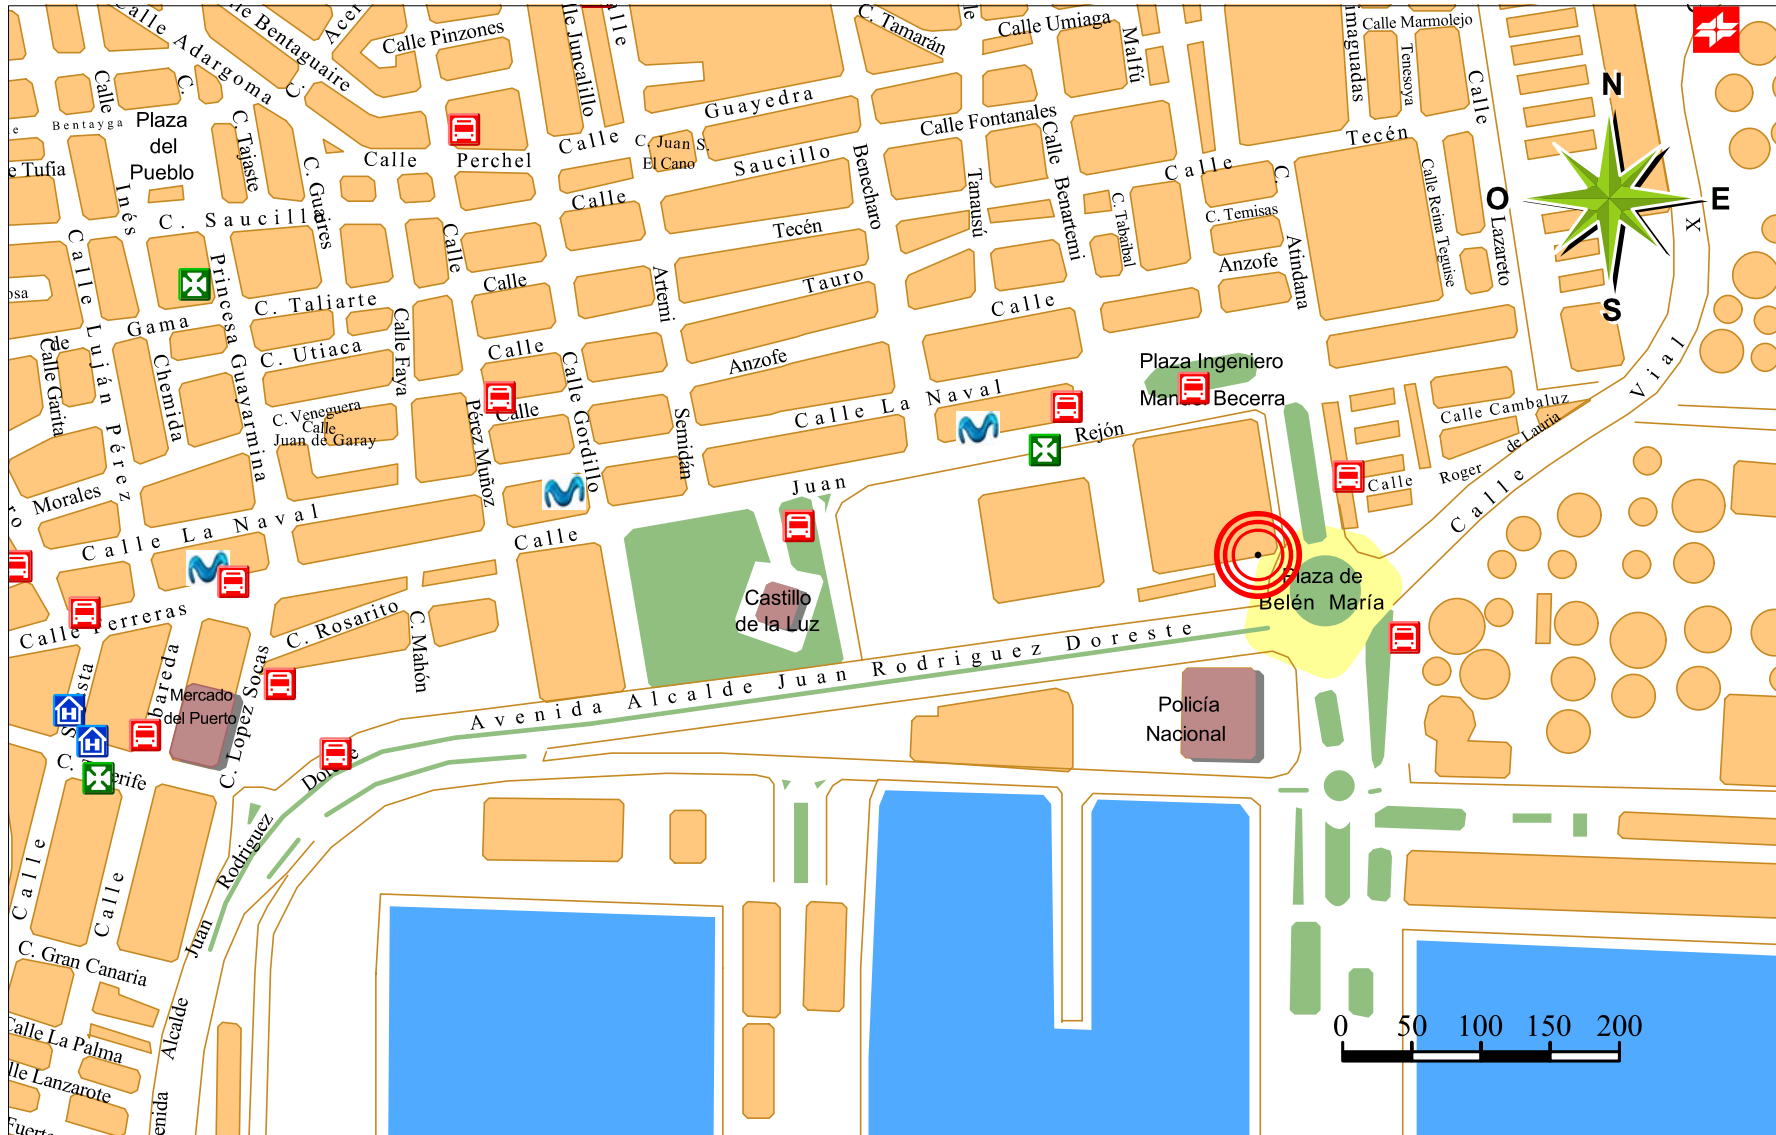

 Plaza Belén María, 1 35008, LAS PALMAS DE GRAN CANARIA

 Localización Canchas Los Rejuntados

©1993-2007 Visual Gis Engineering

Situada en La Isleta, Las Palmas de Gran Canaria

Calle Alcande Juan Rodríguez Dorete, junto Plaza Belen Maria.

Paradas de Guaguas, Plaza de Manuel Becerra, líneas nº 1 – 2 – 3 – 12 – 13 – 15 – 20 – 21 – 47