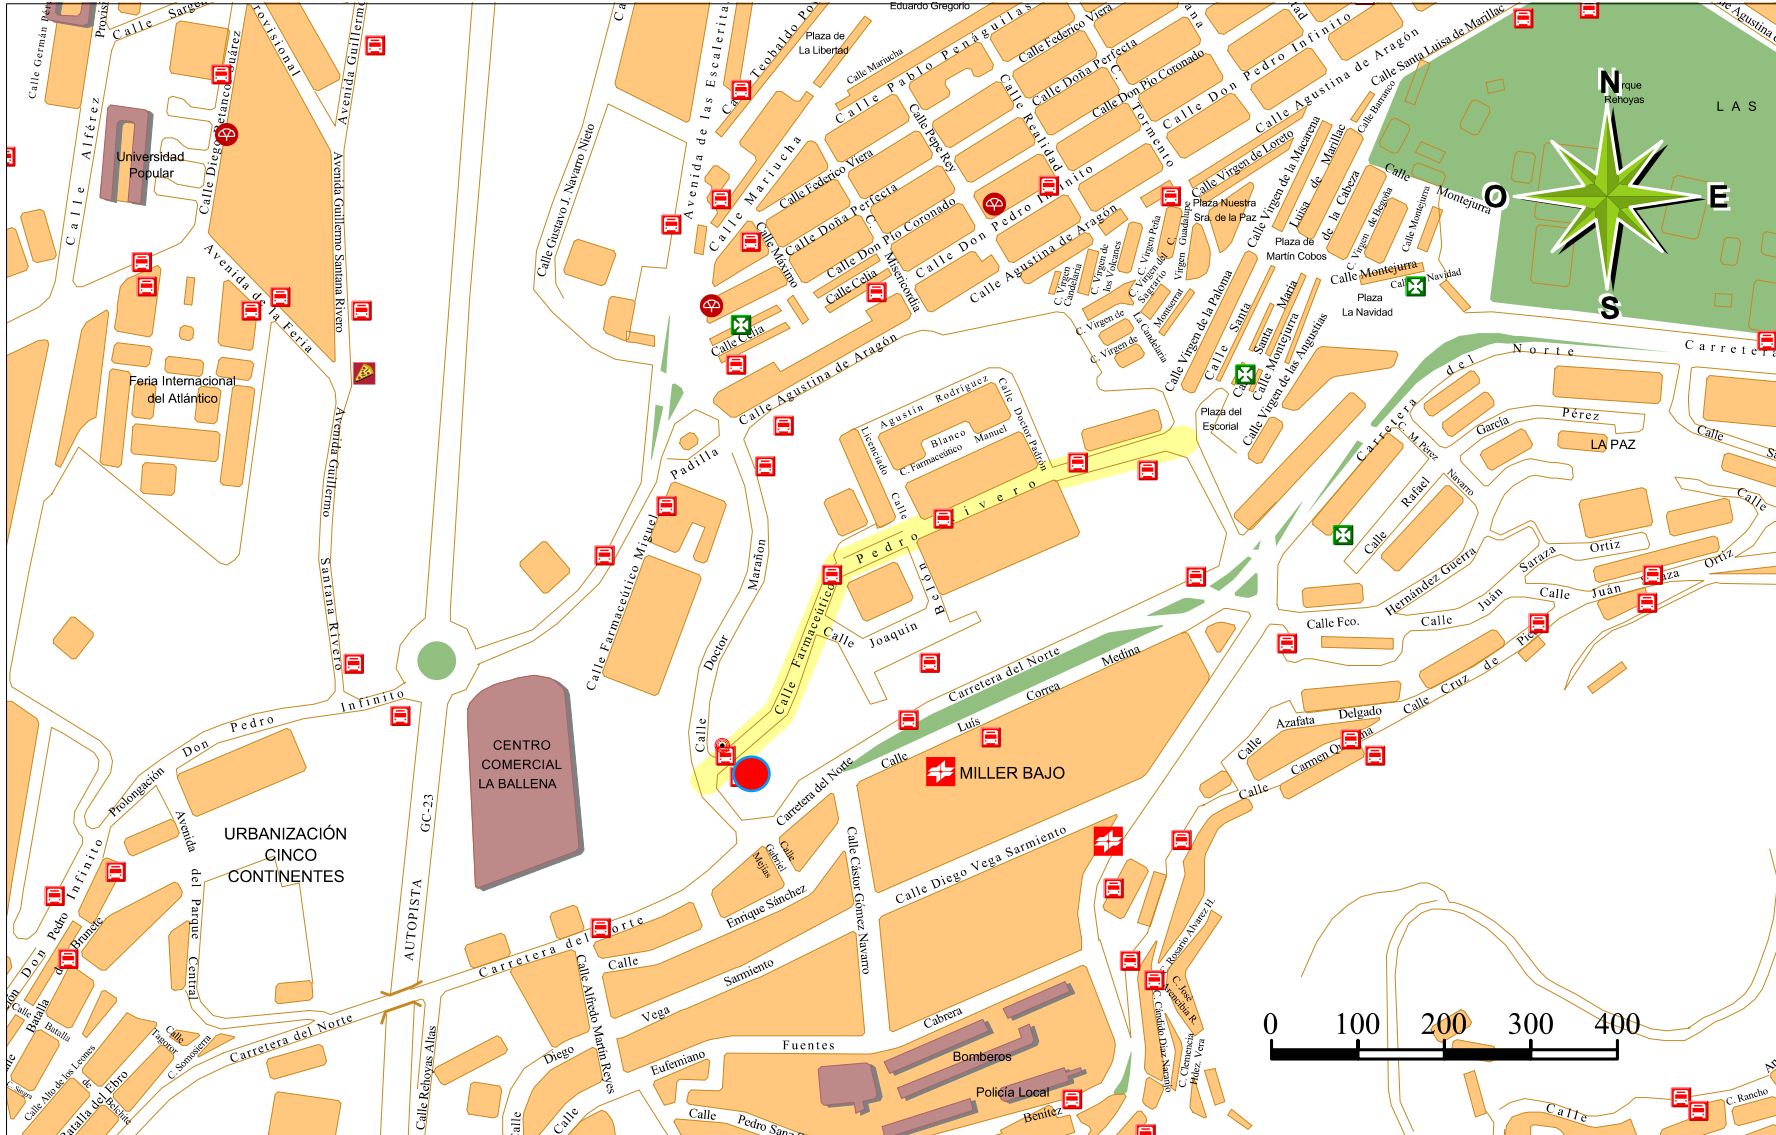

Calle Farmacéutico Pedro Rivero, 1 35013, LAS PALMAS DE GRAN CANARIA

Localizacion Canchas Emalsa (Canchas de Cruz de Piedra)

Localizado en Barrio de Cruz de Piedra.

Parada de Guaguas en la puerta de las canchas líneas nº 30-31-90-OA-OB